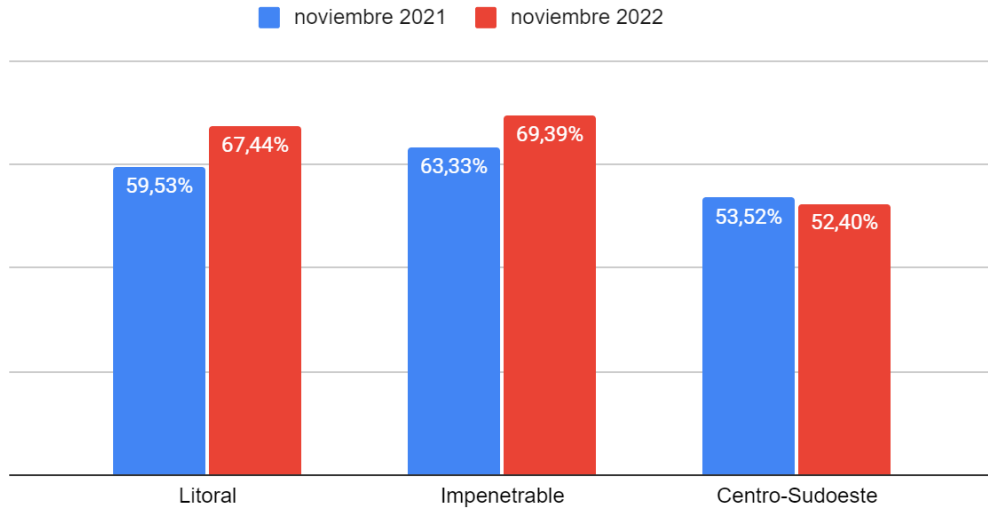

Ocupación Hotelera del Chaco comparación noviembre de 2022 vs 2021